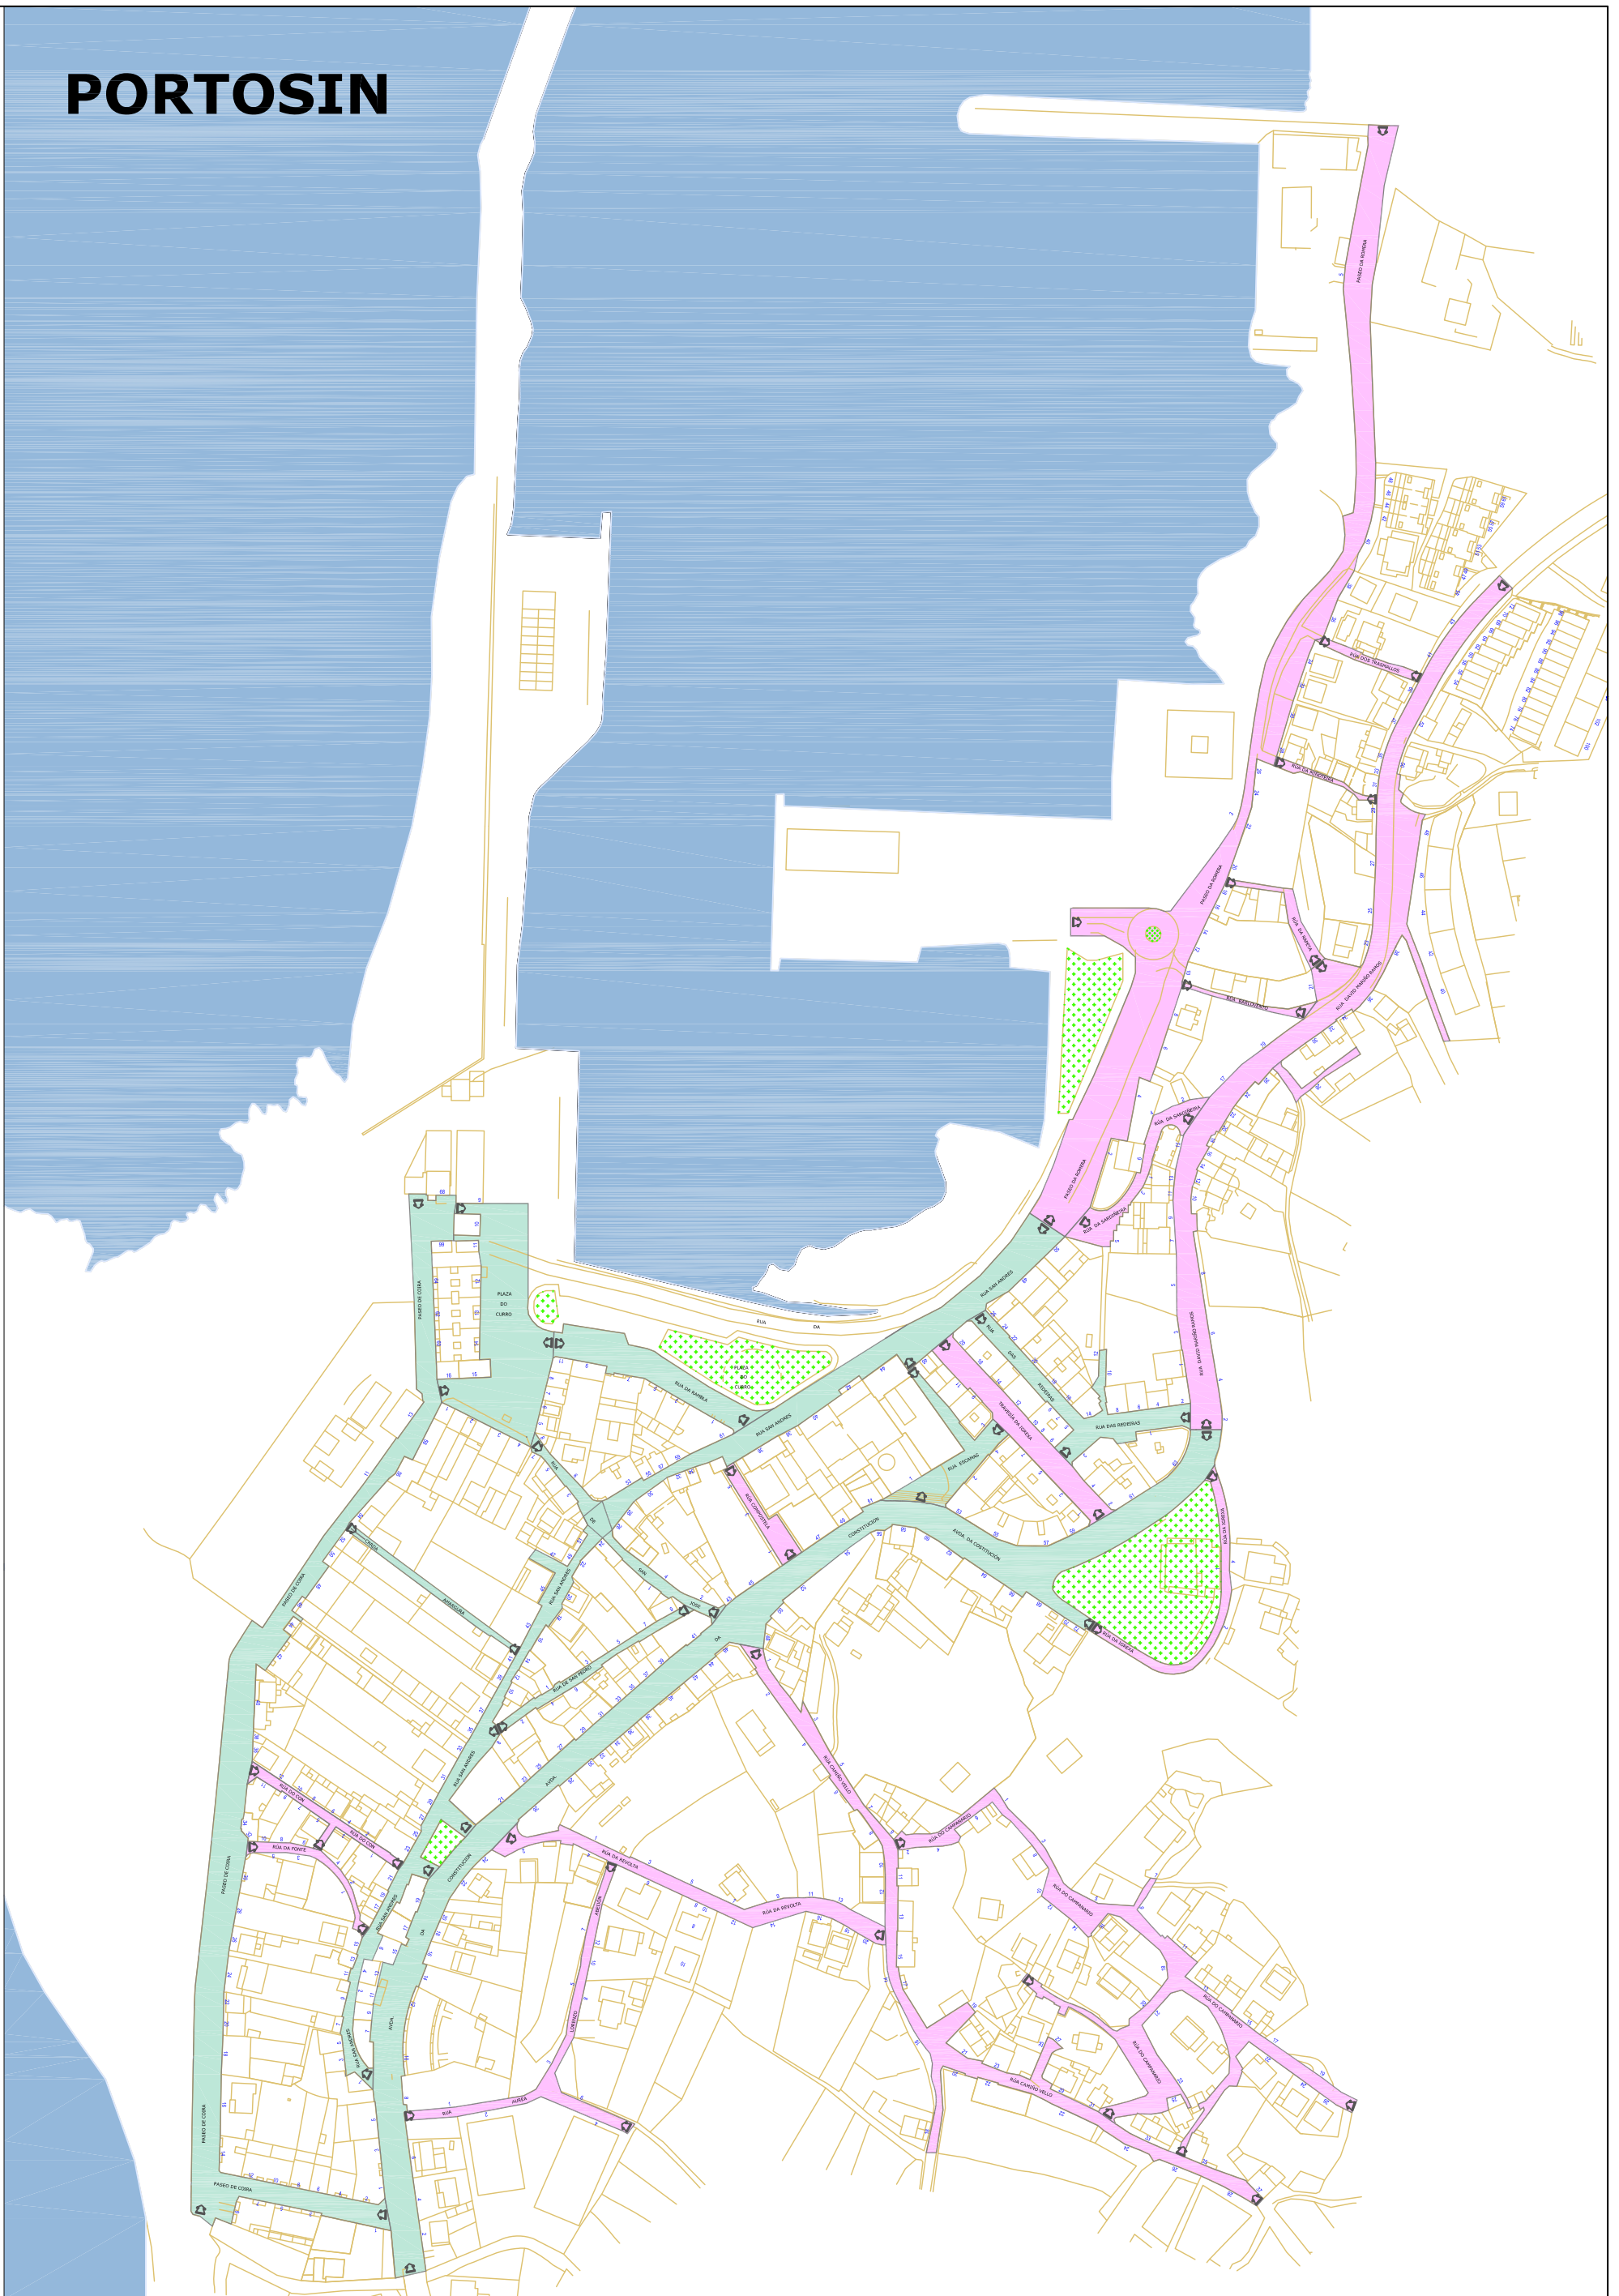

PORTOSIN

DISTRITO: 04 - SECCION: 001

- RUAS CON CAMBIO DE DENOMINACION
- RUAS SEN CAMBIO DE DENOMINACION

	NOMENCLATURA E NUMERACION	ESCALA:
	CONCELLO DE PORTO DO SON	1:3.000
PLANO:	DISTRITO 01 - SECCIÓN 001	Nº DE PLANO:
	DATA: MARZO 2012	1.1
		
<small>PROCAT INGENIERIA Y MEDIOAMBIENTE, S.L. Manuel Lemos, 76-BJ (Nigrán) Pontevedra</small>		