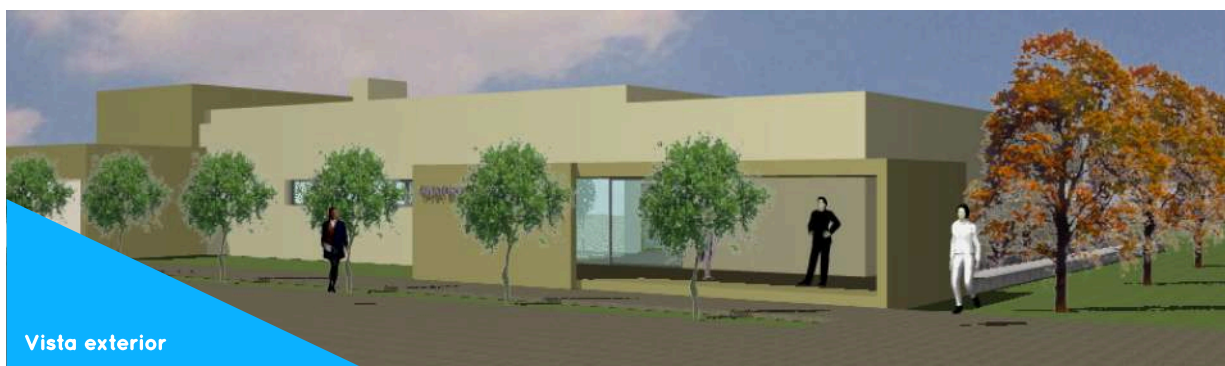

O tanatorio proposto alberga nun único volume as salas de vixilia, o crematorio e a capela, así como os espazos de servizo e administrativos. O conxunto completase cunha zona axardinada e un aparcadoiro.

## TANATORIO A TARELA PORTO DO SON

Orzamento  
**885.244,74€**

Data de inicio  
**2015**

Financiamento  
**Concesión de obra pública**