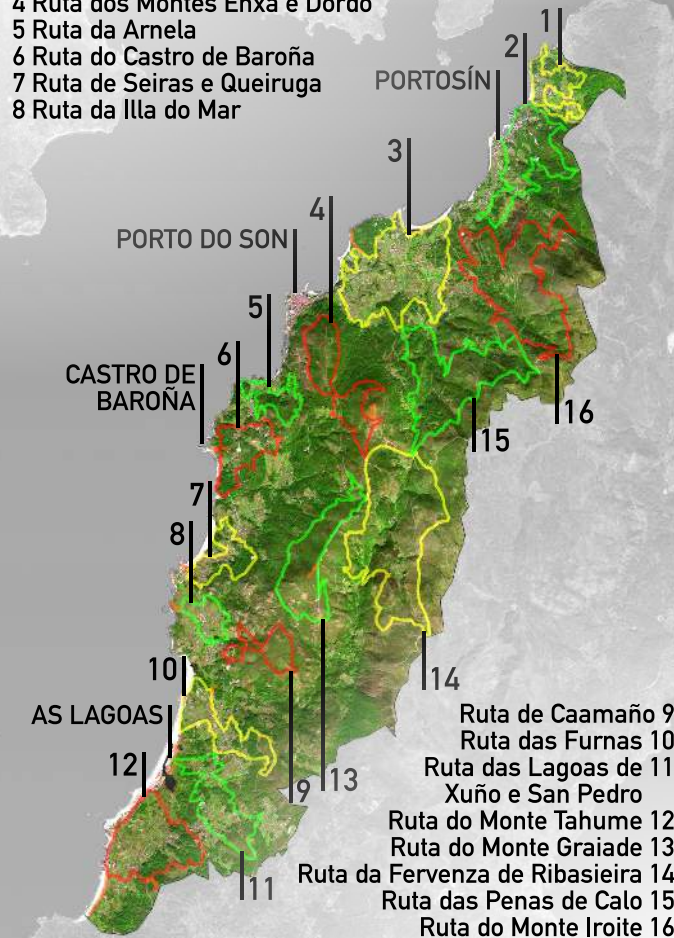

## Lenda Leyenda Caption

- 1 Ruta da Ornanda
- 2 Ruta de A Gafa e Portosín
- 3 Ruta de Caveiro e Aguieira
- 4 Ruta dos Montes Enxa e Dordo
- 5 Ruta da Arnela
- 6 Ruta do Castro de Baroña
- 7 Ruta de Seiras e Queiruga
- 8 Ruta da Illa do Mar

## Descrición Descripción Description

Os montes Enxa e Dordo actúan como soporte desta ruta na que o protagonista son os seus dous miradoiros: o do monte Dordo a menor altitude pero que aporta unhas vistas privilexiadas sobre a localidade de Porto do Son, e o do monte Enxa, que nos brinda unha das mellores vistas da ría de Muros e Noia. O punto de contacto destes dous montes alberga un piñeiral no que destaca o cruceiro de capeliña adicado á Virxe do Leite así como unha necrópole megalítica composta por 3 mámoas.

Los montes Enxa y Dordo actúan como soporte de esta ruta en la que el protagonista son sus dos miradores: el del monte Dordo a menor altitud pero que aporta unas vistas privilegiadas sobre la localidad de Porto do Son, y el del monte Enxa, que nos brinda una de las mejores vistas de la ría de Muros y Noia. El punto de contacto de estos dos montes alberga un pinar en el que destaca un cruceiro de capeliña dedicado a la Virxe do Leite así como una necrópolis megalítica compuesta por 3 túmulos.

This route has two main viewpoints. Mount Dordo is the lowest one in altitude but provides outstanding views over the municipality of Porto do Son. Mount Enxa provides breathtaking views over the Muros and Noia ría. The point where these mounts come together has a pinewood with a cruceiro de capeliña dedicated to the Virxe do Leite (Nursing Madonna), as well as a megalithic necropolis composed of 3 tumulus.