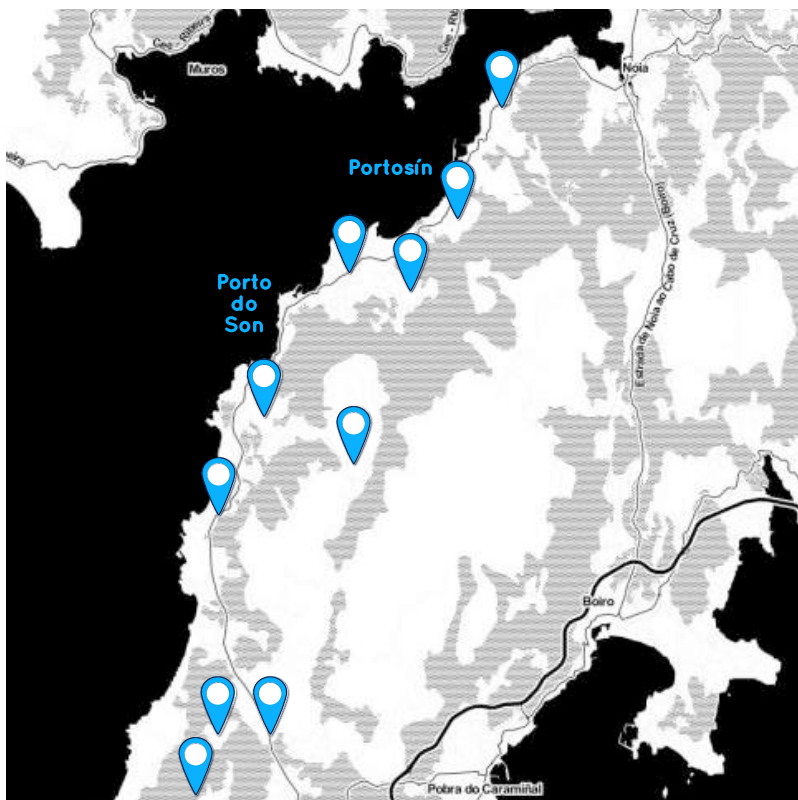

MARQUESIÑAS

Marquesiña de Queiruga

Orzamento
74.415,00€

Data de execución
2012-2014

Financiamento
Concello de Porto do Son

Colócanse marquesiñas de pedra nos lugares de Miñortos, San Caetán, Cornido, Noal, Baroña, Ribasieira, Queiruga, Carballosa, Cimadevila e Seráns.

Marquesiña de Miñortos